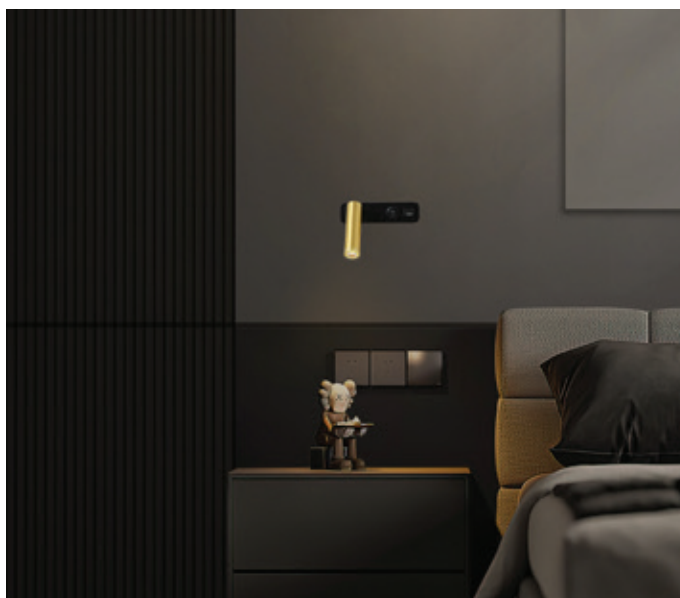

GOAL 08277L

Immax GOAL - 2 Vypínače, designové nástěnné LED svítidlo

↔ 120x160mm ↓ 120mm

7W 393 lm

Hliník – bílé/zlaté